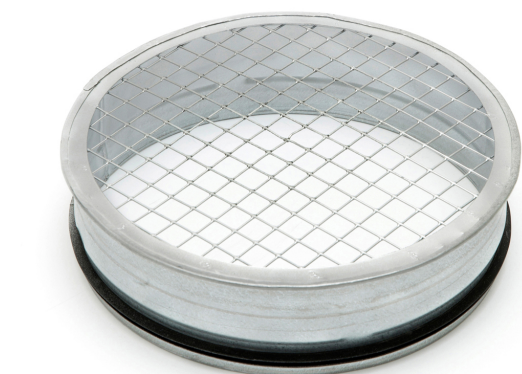

## Gasrooster 90° (LGS9)

### Artikelomschrijving

Het LGS9 Gasrooster is een vlak eindrooster dat dient om lucht af te voeren of toe te voeren. Het rooster heeft vogeldicht gaas.

Dit hulpstuk heeft aan het einde van één steekeind de KEN-LOK rubberafdichting met dubbele lip (Soft-Edge) en schuift hiermee eenvoudig in een Spiralobuis.

Artikelcode	Voorraad	d1	lp	s	Doos #	Pallet #	Gewicht (kg)
LGS9.008	-	80	48	11	50	1200	0.20
LGS9.010	√	100	48	11	70	840	0.20
LGS9.012	√	125	48	5	72	576	0.20
LGS9.015	√	150	48	5	40	320	0.40
LGS9.016	√	160	48	5	40	320	0.40
LGS9.018	√	180	48	5	20	160	0.40
LGS9.020	√	200	48	5	20	160	0.40
LGS9.022	-	224	58	5	1	1	0.40
LGS9.025	√	250	58	7	16	128	0.60
LGS9.028	-	280	58	7	1	1	0.60
LGS9.030	√	300	58	7	8	96	0.60
LGS9.031	√	315	58	7	11	88	0.60
LGS9.035	√	355	58	9	6	72	1.40
LGS9.040	√	400	58	9	7	42	1.60
LGS9.045	-	450	58	9	9	36	1.80
LGS9.050	-	500	58	9	7	28	1.80
LGS9.056	-	560	58	9	32	32	2.00
LGS9.063	-	630	58	9	16	16	2.50
LGS9.071	-	710	96	9	1	1	3.00