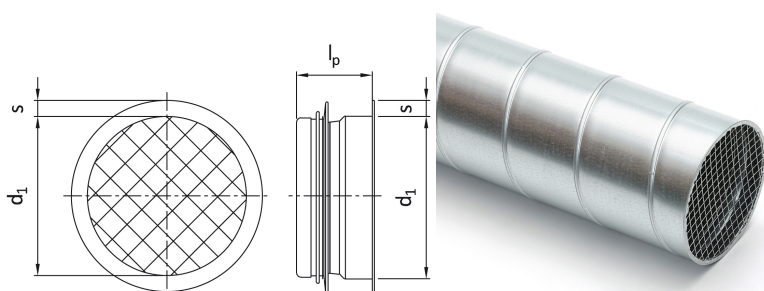

## Gasrooster 90° (LGS9)

### Artikelomschrijving

Het LGS9 Gasrooster is een vlak eindrooster dat dient om lucht af te voeren of toe te voeren. Het rooster heeft vogeldicht gaas.

Dit hulpstuk heeft aan het einde van één steekeind de KEN-LOK rubberafdichting met dubbele lip (Soft-Edge) en schuift hiermee eenvoudig in een Spiralobuis.

Artikelcode	Voorraad	d1	lp	s	Doos #	Pallet #	Gewicht (kg)
LGS9.008	-	80	48	11	50	1200	0.20
LGS9.010	√	100	48	11	70	840	0.20
LGS9.012	√	125	48	5	72	576	0.20
LGS9.015	√	150	48	5	40	320	0.40
LGS9.016	√	160	48	5	40	320	0.40
LGS9.018	√	180	48	5	20	160	0.40
LGS9.020	√	200	48	5	20	160	0.40
LGS9.022	-	224	58	5	1	1	0.40
LGS9.025	√	250	58	7	16	128	0.60
LGS9.028	-	280	58	7	1	1	0.60
LGS9.030	√	300	58	7	8	96	0.60
LGS9.031	√	315	58	7	11	88	0.60
LGS9.035	√	355	58	9	6	72	1.40
LGS9.040	√	400	58	9	7	42	1.60
LGS9.045	-	450	58	9	9	36	1.80
LGS9.050	-	500	58	9	7	28	1.80
LGS9.056	-	560	58	9	32	32	2.00
LGS9.063	-	630	58	9	16	16	2.50
LGS9.071	-	710	96	9	1	1	3.00