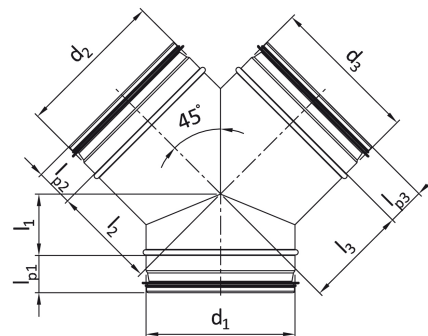

Broekstuk 45° KEN-LOK (LBR)

Artikelomschrijving

Het LBR Broekstuk heeft vanaf het hoofdkanaal 2 keer een splitsing in een hoek van 45° in dezelfde maat als het hoofdkanaal.

Dit hulpstuk heeft aan het einde van elk steekeind de KEN-LOK rubberafdichting met dubbele lip (Soft-Edge) en schuift hiermee eenvoudig in een Spiralobuis.

Artikelcode	Voorraad	d1	d2	d3	l1	l2	l3
LBR010.010	-	100	100	100	62	95	95
LBR012.012	√	125	125	125	66	107	107
LBR015.015	-	150	150	150	71	120	120
LBR016.016	√	160	160	160	75	125	125
LBR018.018	-	180	180	180	78	135	135
LBR020.020	√	200	200	200	82	145	145
LBR025.025	-	250	250	250	95	170	170
LBR030.030	-	300	300	300	105	195	195
LBR031.031	-	315	315	315	112	202	202
LBR035.035	-	355	355	355	120	222	222
LBR040.040	-	400	400	400	128	245	245
LBR045.045	-	450	450	450	138	270	270
LBR050.050	-	500	500	500	149	295	295
LBR056.056	-	560	560	560	161	325	325
LBR063.063	-	630	630	630	175	360	360