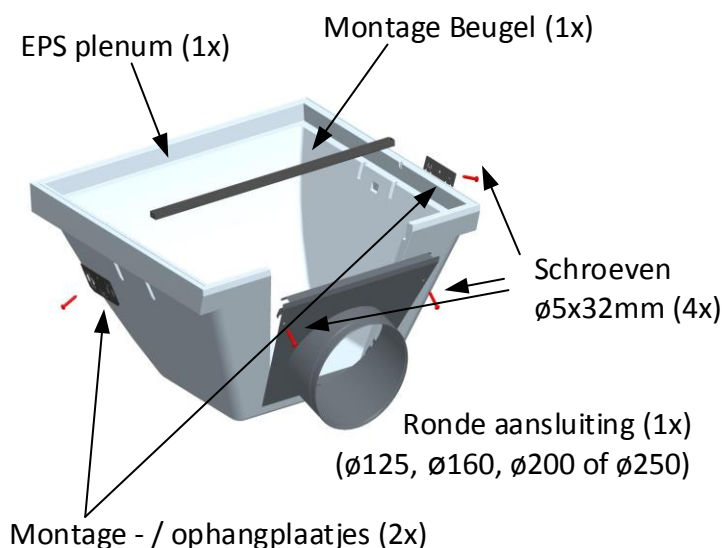

## 1 – Inhoud verpakking

## 5 – Montagebeugel met centrale moer M6

De montagebeugel wordt bevestigd met 2 schroeven vanaf de buitenzijde door de ophangplaatjes