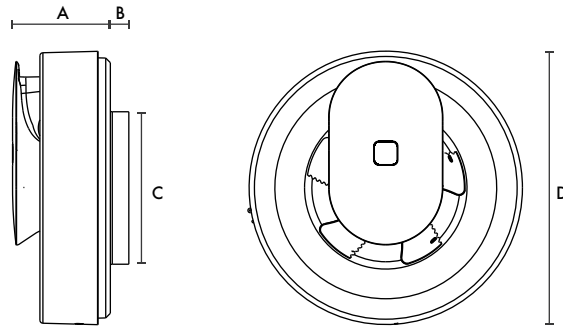

### Accessoires

Muurdoorvoer met rooster wit Ø100mm

Type	Artikelnummer
MDVSW 100	800000002

Anti-terugslagklep kunststof Ø100mm

Type  
ATSK 100

Artikelnummer  
800000003

Afdekplaat Svara voor kanalen Ø140-160mm

## Afmetingen (mm)

A	B	CØ	DØ
60	21	99	177