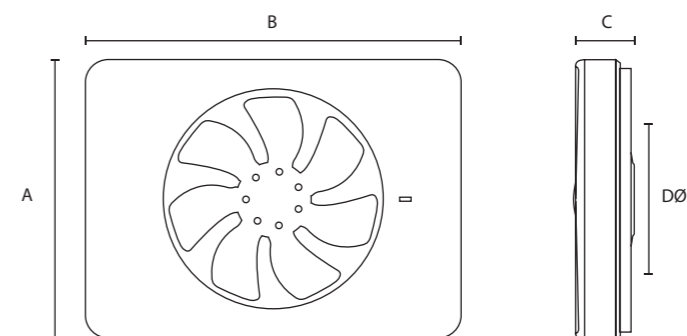

Anti-terugslagklep kunststof Ø100mm

Type

ATSK 100

Artikelnummer

ATSK100

Muurplaat IQ 242mm x 190mm

Type

MRPL

Artikelnummer

MRPL

Afmetingen (mm)

A	B	C	DØ
152	202	31	99/125

Het product wordt geleverd met een verwijderbaar verbindingstuk van 30mm diep met diameter 99mmØ en 125mm Ø

Prestaties

Kanaal Ø	Normale snelheid/Boost	Afzuigprestaties - vrije inlaat en uitlaat		Geluidsniveau dB(A)
		m³/h	l/s	@ 3m
100mm	Max	108	30	28
100mm	Stil	72	20	21
100mm	Normaal	43.2	12	12
125mm	Max	133.2	37	29
125mm	Stil	86.4	24	21
125mm	Normaal	54	15	13