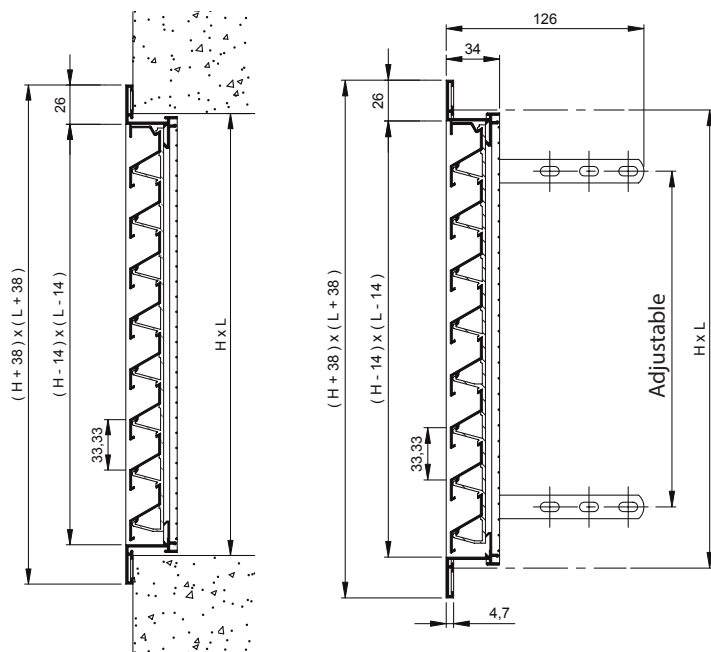

TECHNISCHE INFORMATIE

Eigenschappen

- Z-vormige lamellen onder 60°
 - lamellen worden vastgeklipst in kunststof lamellenhouders
 - lamellenhoogte 38 mm
 - onderlinge afstand tussen de lamellen is 33 mm
 - aanslagflens/aanslagkader rondom het rooster van 26 mm
 - inbouwdiepte van het rooster is 30 mm
 - fysische doorlaat 43%
 - goede bescherming tegen regeninslag
 - met gelast kunststof muggengaas, mazen 1,6 x 1,4 mm, draaddikte 0,24 mm, doorlaat 69 %
 - verkrijgbaar in stappen van 1 mm in lengte en stappen van 10 mm in hoogte
- min L = 150 mm, max L = 2000 mm
min H = 150 mm, max H = 2000 mm

DOORSNEDE

W-330

BUITENMUURROOSTER

Het buitenmuurrooster type W-330 is geschikt voor inbouw in een wand. Het wordt toegepast voor zowel toevoer als afvoer van kleine lucht volumes in verwarmings-, ventilatie- of luchtbehandelingsinstallaties. De Z-vormige lamellen zorgen voor een goede bescherming tegen regeninslag.

Buitenmuurrooster met Z-vormige horizontale schoepen onder 60° en gelast kunststof muggengaas aan de achterzijde

Afstand van de schoepen is 33 mm

OUTDOOR

1 RICHTING

RECHTHOENIGE
UITVOERING

AFVOER

BUITENMUURROOSTER

BESTEKOMSCHRIJVING

Voorbeeld:

Aluminium buitenmuurrooster geschikt voor inbouw in een wand, voor kleine luchtdebieten met vaste Z-vormige lamellen van geëxtrudeerde profielen. Voorzien van een gelast kunststof muggengaas met maasopening 1,6 x 1,4 mm. Standaard afgewerkt in een naturel- kleurige anodisatie. Montage door middel van bevestigingsdoken. Type: WB332 nom. afm. (L x H) ... x ... mm