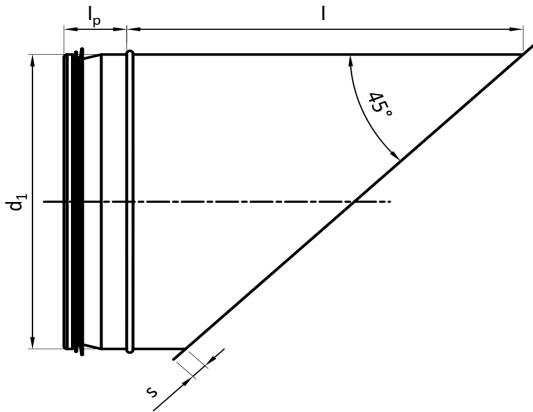

SPIRAIR
LUCHTTECHNIEK

Flensbus 45° (LFLBS)

Artikelomschrijving

De LFLBS Flensbus 45° heeft een smalle rand en wordt op een vlakke ondergrond gemonteerd. Met een Spiraalbuis over deze flensbus kan er een starre aansluiting naar rond kanaalwerk gemaakt worden.

Dit hulpstuk heeft aan één steekend een rubberafdichting met dubbele lip en schuift hiermee eenvoudig in een spiraalbuis.

Artikelcode	Voorraad	d1	l	lp	s	Gewicht (kg)
LFLBS008	-	80	125	35	11	0,16
LFLBS010	-	100	145	35	11	0,22
LFLBS012	-	125	166	35	11	0,29
LFLBS015	-	150	196	35	11	0,4
LFLBS016	-	160	208	35	11	0,43
LFLBS018	-	180	227	35	11	0,52
LFLBS020	-	200	249	35	11	0,61
LFLBS022	-	224	259	45	11	0,71
LFLBS025	-	250	288	45	11	0,85
LFLBS028	-	280	317	45	11	1
LFLBS030	-	300	336	45	11	1,15
LFLBS031	-	315	354	45	11	1,25
LFLBS035	-	355	387	55	11	1,75
LFLBS040	-	400	426	55	11	2,1