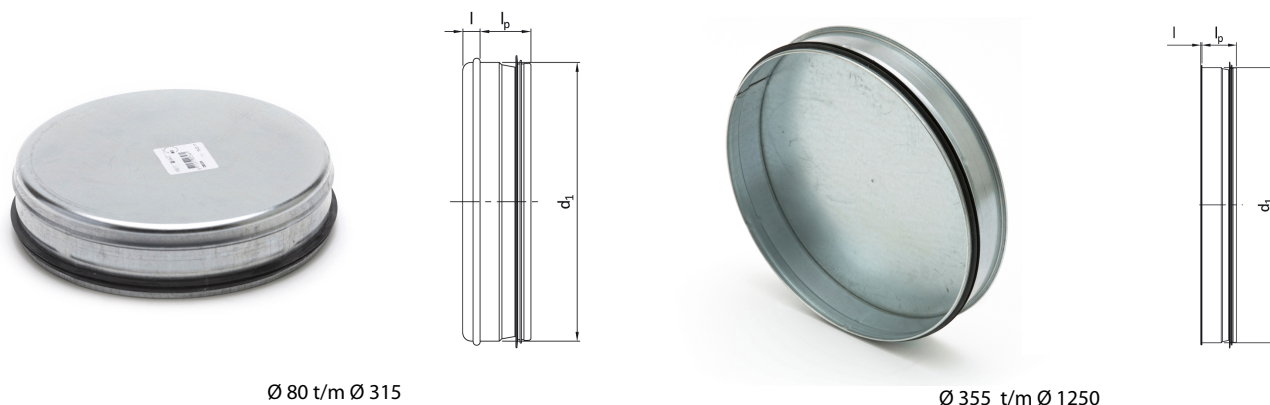

Deksel voor Spiralobuis KEN-LOK (LDB)

Artikelomschrijving

De LDB (Ø 80 t/m Ø315) is een geperste deksel voor Spiralobuis heeft aan het einde een omgezette rand als stop. Deze rand zorgt ervoor dat de deksel niet te ver in de buis komt. Geschikt voor buisdiameters t/m 315 mm.

De LDB (Ø355 t/m Ø 1250) is een niet-geperste deksel voor spiralobuis en heeft aan het einde een omgezette rand als stop. Deze rand zorgt ervoor dat de deksel niet te ver in de buis komt. Geschikt voor buisdiameters vanaf 355 mm.

Dit hulpstuk heeft aan het einde van één steekend de KEN-LOK rubberafdichting met dubbele lip (Soft-Edge) en schuift hiermee eenvoudig in een spiralo buis

Artikelcode	Voorraad	d1	l	lp	Doos #	Pallet #	Gewicht (kg)
LDB008	√	80	10	35	75	1800	0.10
LDB010	√	100	10	35	90	1080	0.10
LDB012	√	125	10	35	60	720	0.13
LDB015	√	150	10	35	40	480	0.16
LDB016	√	160	10	35	40	480	0.18
LDB018	√	180	10	35	32	384	0.20
LDB020	√	200	10	35	50	300	0.22
LDB022	√	224	10	45	24	144	0.32
LDB025	√	250	10	45	22	132	0.39
LDB028	√	280	10	45	8	96	0.45
LDB030	√	300	10	45	21	126	0.70
LDB031	√	315	10	45	16	96	0.56
LDB035	√	355	4	58	15	90	1.10
LDB040	√	400	4	58	13	78	1.20
LDB045	√	450	4	58	46	46	1.80
LDB050	√	500	4	58	42	42	1.70
LDB056	-	560	4	58	32	32	2.20
LDB063	-	630	4	58	22	22	2.80
LDB071	-	710	4	96	14	14	4.50
LDB080	-	800	4	96	10	10	5.40
LDB090	-	900	4	96	1	1	6.60
LDB100	-	1000	4	96	7	7	9.50
LDB125	-	1250	4	116	5	5	13.50