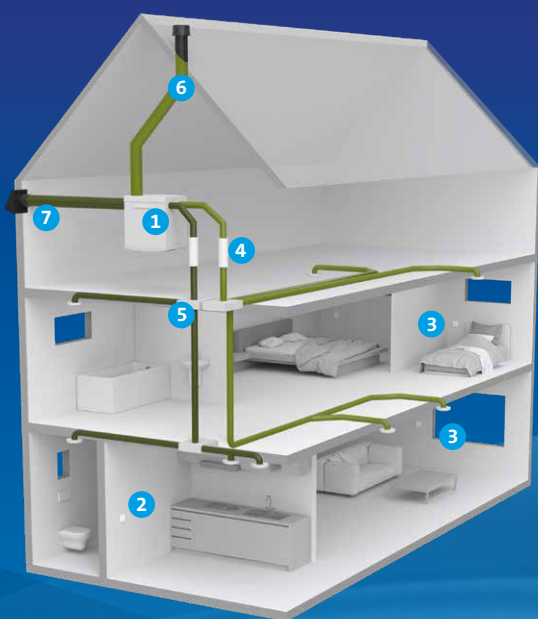

De Orcon CO₂ inbouw-bedieningssensor 15RF

BEDIENINGSGEMAK EN COMFORT, DAT IS WAAR DE ORCON CO₂ INBOUW BEDIENINGSSENSOR VOOR STAAT. EEN SAMENVOEGING VAN DE AFSTANDBEDIENING EN DE CO₂ RUIMTESENSOR IN COMBINATIE MET DE NIEUWSTE RF EN CO₂ MEET TECHNOLOGIE. DE VOCHTSENSOR, DIE STANDAARD IN DE WOONHUIS-TOESTELLEN VAN ORCON IS INGEBOUWD, MAKEN HET EEN SLIMME TOTAALOPLOSSING. MET DEZE BEDIENING EN SENSOR IS DE BEWONER IN STAAT OM DE WONING VAN EEN BUITENGEWOON BINNENKLIMAAT TE VOORZIEN. STUREN OP CO₂ EN HANDMATIG KUNNEN KIEZEN VOOR EEN GEWENSTE VENTILATIESTAND, JE DOET HET MET ÉÉN DRUK OP DE KNOP.

Draadloze communicatie

De CO₂ inbouw-bedieningssensor communiceert draadloos met het toestel, wordt gevoed met 230V en is toepasbaar op Orcon MVS-15RH en HRC-Max en Smart serie toestellen.

Kenmerken

- Voor montage in standaard inbouw doos
- 2 in 1: gezonde lucht en bedieningsgemak
- Hoogste EPC/BENG winst in combinatie met de beste gelijkwaardigheidsverklaringen
- Geeft stand en status ventilatiesysteem weer
- Past in elk vierkant 55mm afdekraam
- Draadloze communicatie, 230V gevoed
- LED's dimmen automatisch
- Keert automatisch terug naar vraaggestuurd ventileren

Toebehoren

	Woonkamer	CO₂ inbouw-bedieningssensor 15RF Bediening en CO ₂ sensor in één. Wordt in de woonkamer geplaatst als centrale bedieningseenheid.
	Badkamer	Vochtsensor Zit standaard ingebouwd in de MVS-15RH en HRC-Max en Smart uitvoering. Schakelt automatisch op vocht bij douchen.
	Slaapkamer	CO₂ inbouw-bedieningssensor 15RF Voor een buitengewoon binnenklimaat worden in de slaapkamers CO ₂ inbouw- bedieningssensoren 15RF geplaatst.
	Keuken	Afstandsbediening 15RF Bij toepassing van een motorloze wasemkap kan voor de bediening hiervan een Afstandsbediening 15RF geplaatst worden.