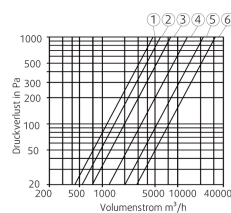

Gewicht 58 kg

Afmeting

Prestaties

Tegendruk op lijn nummer

LGH 190/225	1
LGH 310/311	2
LGH 355/400	3
LGH 450/499/500	4
LGH 560/630	5
LGH 710	6