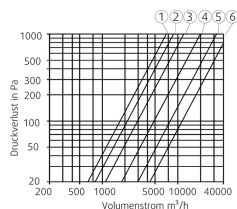

Gewicht 58 kg

Afmeting

Prestaties

Tegendruk op lijn nummer

LGH 190/225	1
LGH 310/311	2
LGH 355/400	3
LGH 450/499/500	4
LGH 560/630	5
LGH 710	6