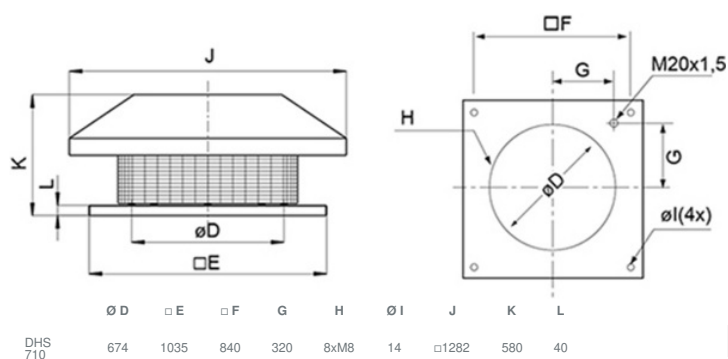

Gewicht 58 kg

Afmeting

Prestaties

Tegendruk op lijn nummer

LGH 190/225	1
LGH 310/311	2
LGH 355/400	3
LGH 450/499/500	4
LGH 560/630	5
LGH 710	6