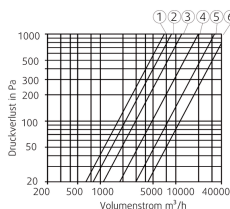

Afmetingen en gewichten

Gewicht 39 kg

Afmeting

Prestaties

Tegendruk op lijn nummer

| | |
|-----------------|---|
| LGH 190/225 | 1 |
| LGH 310/311 | 2 |
| LGH 355/400 | 3 |
| LGH 450/499/500 | 4 |
| LGH 560/630 | 5 |
| LGH 710 | 6 |