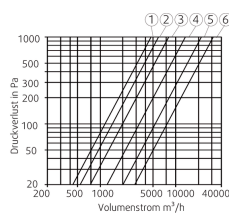

Afmetingen en gewichten

Gewicht 39 kg

Afmeting

Prestaties

Tegendruk op lijn nummer

| | |
|-----------------|---|
| LGH 190/225 | 1 |
| LGH 310/311 | 2 |
| LGH 355/400 | 3 |
| LGH 450/499/500 | 4 |
| LGH 560/630 | 5 |
| LGH 710 | 6 |