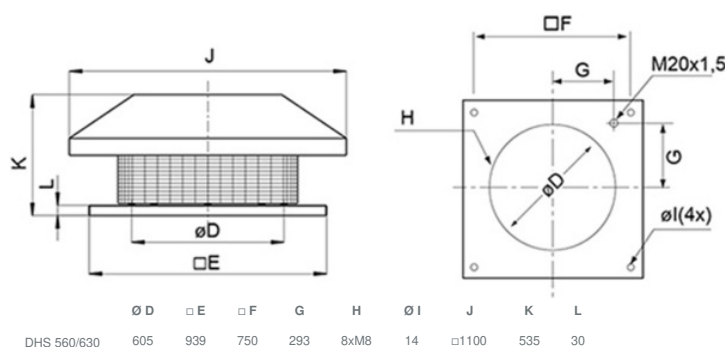

Afmetingen en gewichten

Gewicht 39 kg

Afmeting

Prestaties

Tegendruk op lijn nummer

| | |
|-----------------|---|
| LGH 190/225 | 1 |
| LGH 310/311 | 2 |
| LGH 355/400 | 3 |
| LGH 450/499/500 | 4 |
| LGH 560/630 | 5 |
| LGH 710 | 6 |