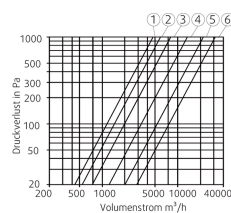

Prestaties

Tegendruk op lijn nummer

LGH 190/225	1
LGH 310/311	2
LGH 355/400	3
LGH 450/499/500	4
LGH 560/630	5
LGH 710	6