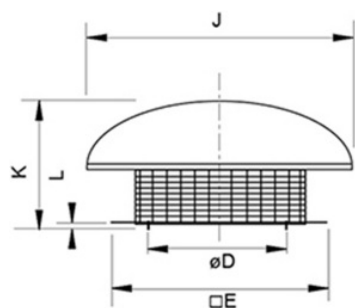

### Afmetingen en gewichten

Gewicht 19,4 kg

### Afmeting

	Ø D	□ E	□ F	G	H	Ø I	J	K	L
DHS 450-500	438	665	535	237	6xM8	12	830	490	30