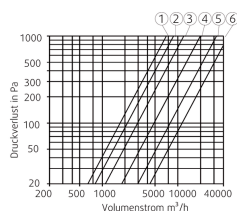

Prestaties

Tegendruk op lijn nummer

LGH 190/225	1
LGH 310/311	2
LGH 355/400	3
LGH 450/499/500	4
LGH 560/630	5
LGH 710	6