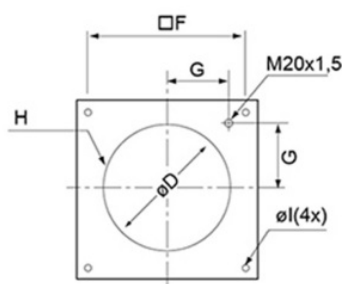

### Afmetingen en gewichten

Gewicht 19,4 kg

### Afmeting

	Ø D	□ E	□ F	G	H	Ø I	J	K	L
DHS 450-500	438	665	535	237	6xM8	12	830	490	30