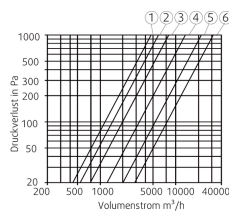

Prestaties

Tegendruk op lijn nummer

LGH 190/225	1
LGH 310/311	2
LGH 355/400	3
LGH 450/499/500	4
LGH 560/630	5
LGH 710	6