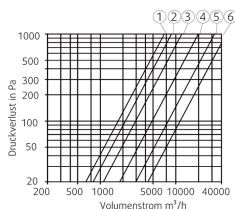

Prestaties

Tegendruk op lijn nummer

LGH 190/225	1
LGH 310/311	2
LGH 355/400	3
LGH 450/499/500	4
LGH 560/630	5
LGH 710	6