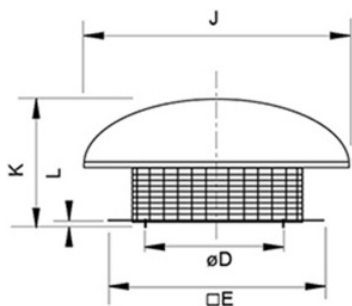

### Afmetingen en gewichten

Gewicht 15 kg

### Afmeting

DHS/DHS silleo	øD	□E	□F	G	H	øI	J	K	L
190-225	213	335	245	105	6xM6	10	ø417	150	30
310-315	285	435	330	146	6xM6	10	ø540	250	30
355-400	438	595	450	200	6xM8	12	ø720	330	30
450-500	438	665	535	237	6xM8	12	ø830	490	30
560-630	605	939	750	293	8xM8	14	□1100	535	30
710	674	1035	840	320	8xM8	14	□1282	580	40