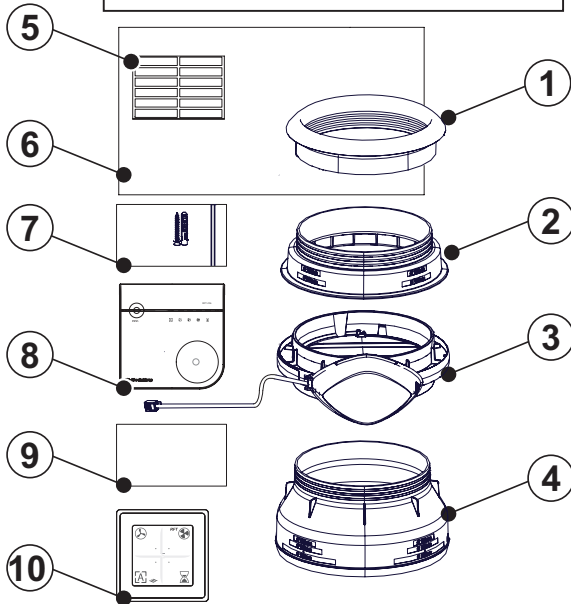

Duo- / QuattroZone montage

Inhoud

HRU 400		DuoZone	QuattroZone
1	Afdichtring 150-160mm	6x	12x
2	Verloopring 150-160mm	4x	8x
3	DuoZone klep 150-160mm	2x	4x
4	Verloopstuk 150-160-1850mm	2x	4x
5	Zonelabels	1x	1x
6	Duo- / QuattroZone montage	1x	1x
7	Montagemateriaal CO2-sensor	2x	2x
8	CO2-sensor	2x	2x
9	Handleiding CO2-sensor	1x	1x
10	RFT AUTO bediening	-	2x

1

DuoZone Montage op toestel

2

1

DuoZone Montage in kanaal

2

1

QuattroZone
Montage op toestel

2

1

QuattroZone
Montage in kanaal

2

3

DuoZone

3

QuattroZone