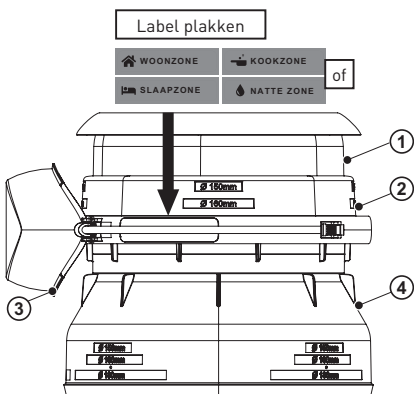

Duo- / QuattroZone montage

Inhoud

HRU 400		DuoZone	QuattroZone
1	Afdichtring 150-160mm	6x	12x
2	Verloopring 150-160mm	4x	8x
3	DuoZone klep 150-160mm	2x	4x
4	Verloopstuk 150-160-1850mm	2x	4x
5	Zonelabels	1x	1x
6	Duo- / QuattroZone montage	1x	1x
7	Montagemateriaal CO2-sensor	2x	2x
8	CO2-sensor	2x	2x
9	Handleiding CO2-sensor	1x	1x
10	RFT AUTO bediening	-	2x

1

DuoZone Montage op toestel

2

1

DuoZone Montage in kanaal

2

1

QuattroZone
Montage op toestel

2

1

QuattroZone
Montage in kanaal

2

3

DuoZone

3

QuattroZone