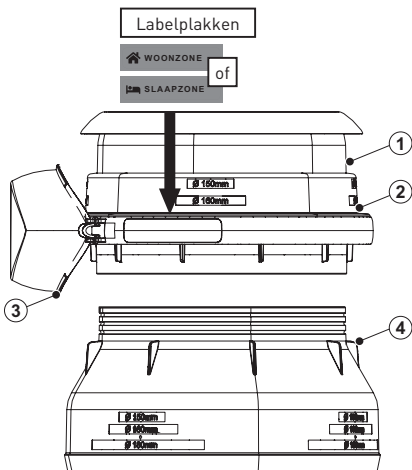

Duo- / QuattroZone montage

Inhoud

HRU 400		DuoZone	QuattroZone
1	Afdichtring 150-160mm	6x	12x
2	Verloopring 150-160mm	4x	8x
3	DuoZone klep 150-160mm	2x	4x
4	Verloopstuk 150-160-1850mm	2x	4x
5	Zonelabels	1x	1x
6	Duo- / QuattroZone montage	1x	1x
7	Montagemateriaal CO2-sensor	2x	2x
8	CO2-sensor	2x	2x
9	Handleiding CO2-sensor	1x	1x
10	RFT AUTO bediening	-	2x

1

DuoZone Montage op toestel

2

1

DuoZone Montage in kanaal

2

1

QuattroZone
Montage op toestel

2

1

QuattroZone
Montage in kanaal

2

3

DuoZone

3

QuattroZone