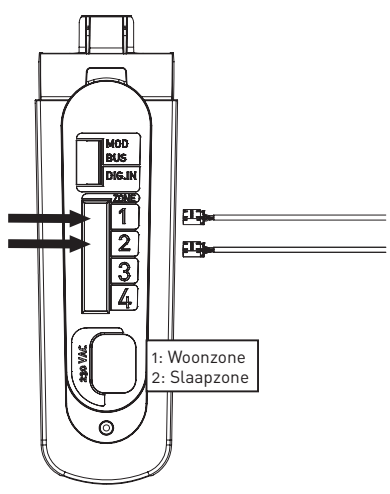

Duo- / QuattroZone montage

Inhoud

HRU 400		DuoZone	QuattroZone
1	Afdichtring 150-160mm	6x	12x
2	Verloopring 150-160mm	4x	8x
3	DuoZone klep 150-160mm	2x	4x
4	Verloopstuk 150-160-1850mm	2x	4x
5	Zonelabels	1x	1x
6	Duo- / QuattroZone montage	1x	1x
7	Montagemateriaal CO2-sensor	2x	2x
8	CO2-sensor	2x	2x
9	Handleiding CO2-sensor	1x	1x
10	RFT AUTO bediening	-	2x

1

DuoZone Montage op toestel

2

1

DuoZone Montage in kanaal

2

1

QuattroZone
Montage op toestel

2

1

QuattroZone
Montage in kanaal

2

3

DuoZone

3

QuattroZone