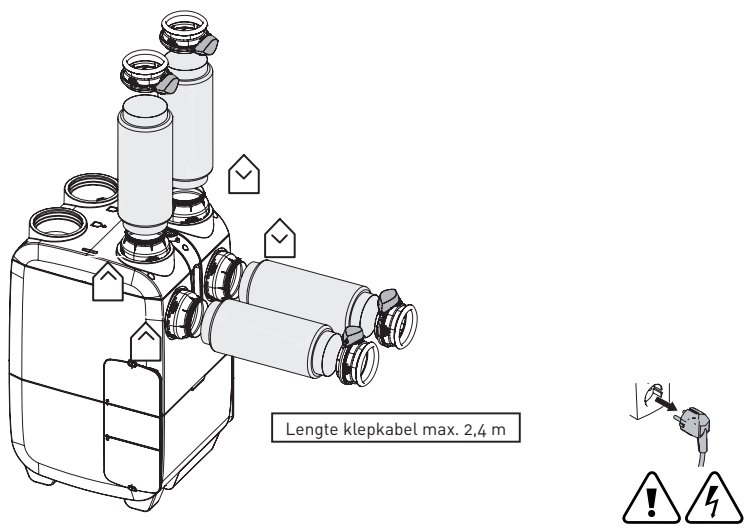

Duo- / QuattroZone montage

Inhoud

HRU 400		DuoZone	QuattroZone
1	Afdichtring 150-160mm	6x	12x
2	Verloopring 150-160mm	4x	8x
3	DuoZone klep 150-160mm	2x	4x
4	Verloopstuk 150-160-1850mm	2x	4x
5	Zonelabels	1x	1x
6	Duo- / QuattroZone montage	1x	1x
7	Montagemateriaal CO2-sensor	2x	2x
8	CO2-sensor	2x	2x
9	Handleiding CO2-sensor	1x	1x
10	RFT AUTO bediening	-	2x

2

1

QuattroZone
Montage in kanaal

2

3

DuoZone

3

QuattroZone