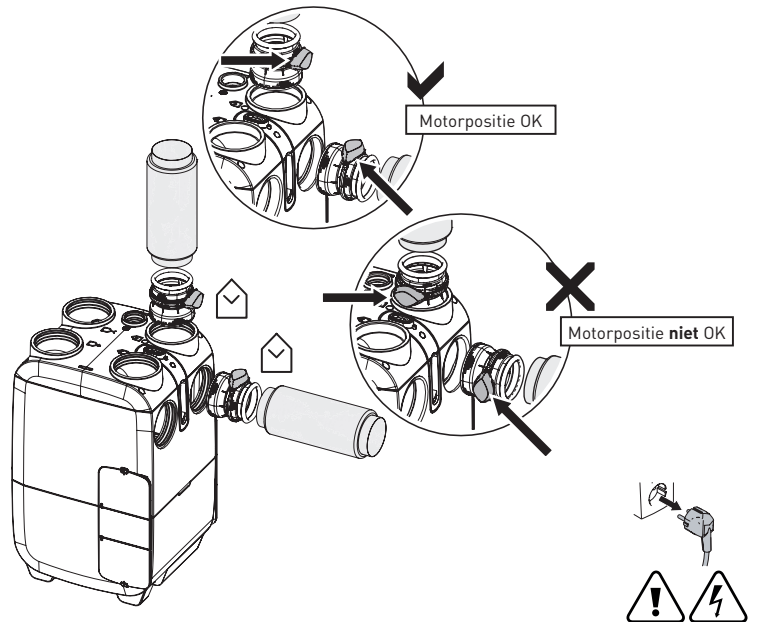

Duo- / QuattroZone montage

Inhoud

HRU 400		DuoZone	QuattroZone
1	Afdichtring 150-160mm	6x	12x
2	Verloopring 150-160mm	4x	8x
3	DuoZone klep 150-160mm	2x	4x
4	Verloopstuk 150-160-1850mm	2x	4x
5	Zonelabels	1x	1x
6	Duo- / QuattroZone montage	1x	1x
7	Montagemateriaal CO2-sensor	2x	2x
8	CO2-sensor	2x	2x
9	Handleiding CO2-sensor	1x	1x
10	RFT AUTO bediening	-	2x

1

DuoZone Montage op toestel

2

1

DuoZone Montage in kanaal

2

1

QuattroZone
Montage op toestel

2

1

QuattroZone
Montage in kanaal

2

3

DuoZone

3

QuattroZone