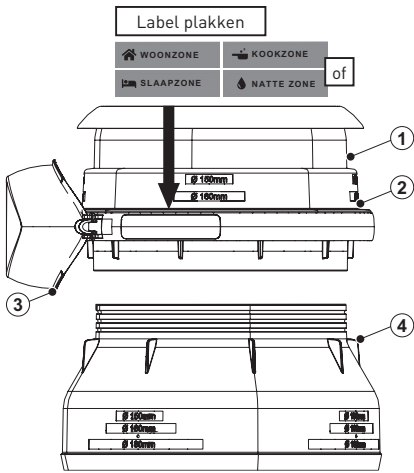

Duo- / QuattroZone montage

Inhoud

HRU 400		DuoZone	QuattroZone
1	Afdichtring 150-160mm	6x	12x
2	Verloopring 150-160mm	4x	8x
3	DuoZone klep 150-160mm	2x	4x
4	Verloopstuk 150-160-1850mm	2x	4x
5	Zonelabels	1x	1x
6	Duo- / QuattroZone montage	1x	1x
7	Montagemateriaal CO2-sensor	2x	2x
8	CO2-sensor	2x	2x
9	Handleiding CO2-sensor	1x	1x
10	RFT AUTO bediening	-	2x

1

DuoZone Montage op toestel

2

1

DuoZone Montage in kanaal

2

1

QuattroZone
Montage op toestel

2

1

QuattroZone
Montage in kanaal

2

3

DuoZone

3

QuattroZone