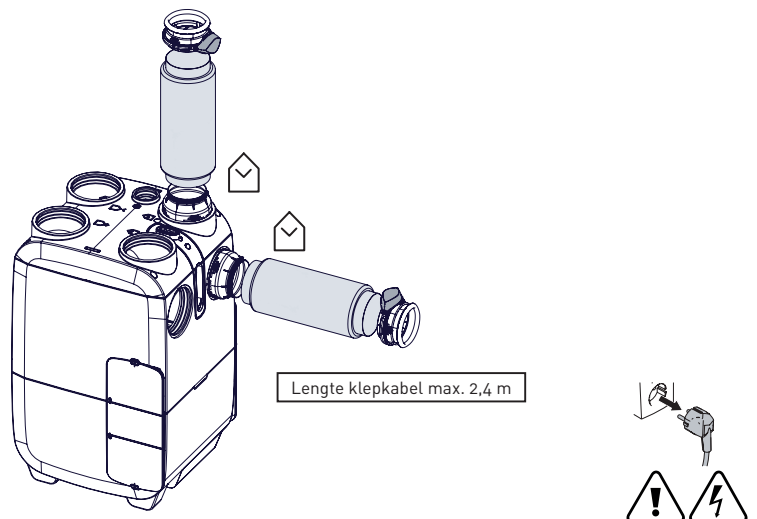

Duo- / QuattroZone montage

Inhoud

HRU 400		DuoZone	QuattroZone
1	Afdichtring 150-160mm	6x	12x
2	Verloopring 150-160mm	4x	8x
3	DuoZone klep 150-160mm	2x	4x
4	Verloopstuk 150-160-1850mm	2x	4x
5	Zonelabels	1x	1x
6	Duo- / QuattroZone montage	1x	1x
7	Montagemateriaal CO2-sensor	2x	2x
8	CO2-sensor	2x	2x
9	Handleiding CO2-sensor	1x	1x
10	RFT AUTO bediening	-	2x

1

DuoZone Montage op toestel

2

1

DuoZone Montage in kanaal

2

1

QuattroZone
Montage op toestel

2

1

QuattroZone
Montage in kanaal

2

3

DuoZone

3

QuattroZone