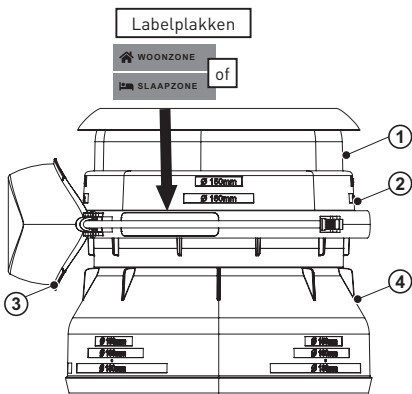

Duo- / QuattroZone montage

Inhoud

HRU 400		DuoZone	QuattroZone
1	Afdichtring 150-160mm	6x	12x
2	Verloopring 150-160mm	4x	8x
3	DuoZone klep 150-160mm	2x	4x
4	Verloopstuk 150-160-1850mm	2x	4x
5	Zonelabels	1x	1x
6	Duo- / QuattroZone montage	1x	1x
7	Montagemateriaal CO2-sensor	2x	2x
8	CO2-sensor	2x	2x
9	Handleiding CO2-sensor	1x	1x
10	RFT AUTO bediening	-	2x

1

DuoZone Montage op toestel

2

1

DuoZone Montage in kanaal

2

1

QuattroZone
Montage op toestel

2

1

QuattroZone
Montage in kanaal

2

3

DuoZone

3

QuattroZone