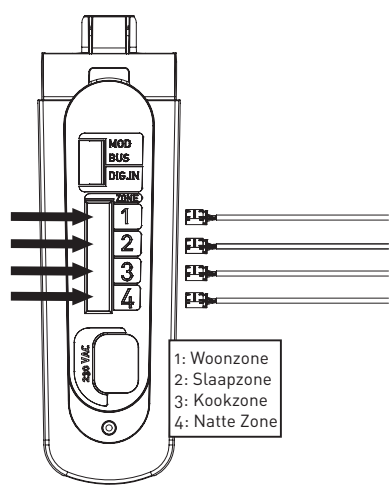

Duo- / QuattroZone montage

Inhoud

HRU 400		DuoZone	QuattroZone
1	Afdichtring 150-160mm	6x	12x
2	Verloopring 150-160mm	4x	8x
3	DuoZone klep 150-160mm	2x	4x
4	Verloopstuk 150-160-1850mm	2x	4x
5	Zonelabels	1x	1x
6	Duo- / QuattroZone montage	1x	1x
7	Montagemateriaal CO2-sensor	2x	2x
8	CO2-sensor	2x	2x
9	Handleiding CO2-sensor	1x	1x
10	RFT AUTO bediening	-	2x

1

DuoZone Montage op toestel

2

1

DuoZone Montage in kanaal

2

1

QuattroZone
Montage op toestel

2

1

QuattroZone
Montage in kanaal

2

3

DuoZone

3

QuattroZone

4

Duo- / QuattroZone