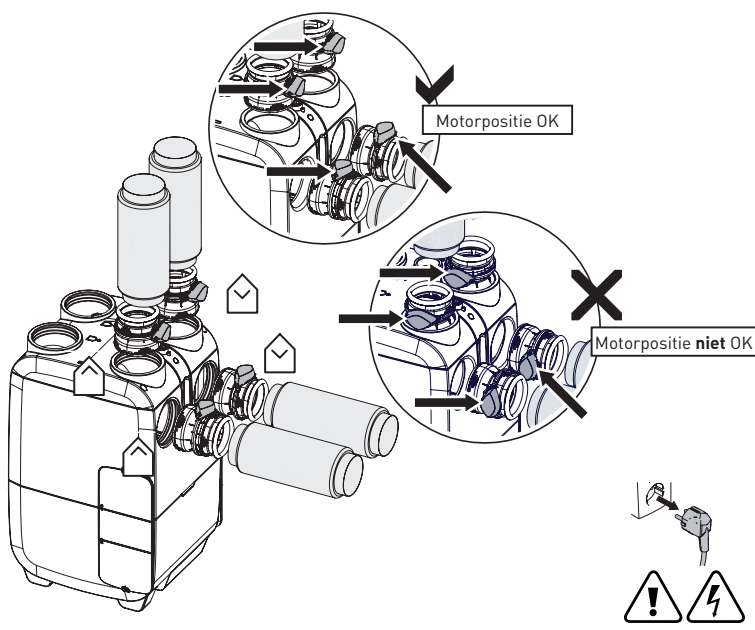

Duo- / QuattroZone montage

Inhoud

HRU 400		DuoZone	QuattroZone
1	Afdichtring 150-160mm	6x	12x
2	Verloopring 150-160mm	4x	8x
3	DuoZone klep 150-160mm	2x	4x
4	Verloopstuk 150-160-1850mm	2x	4x
5	Zonelabels	1x	1x
6	Duo- / QuattroZone montage	1x	1x
7	Montagemateriaal CO2-sensor	2x	2x
8	CO2-sensor	2x	2x
9	Handleiding CO2-sensor	1x	1x
10	RFT AUTO bediening	-	2x

1

DuoZone Montage op toestel

2

1

DuoZone Montage in kanaal

2

1

QuattroZone
Montage op toestel

2

1

QuattroZone
Montage in kanaal

2

3

DuoZone

3

QuattroZone