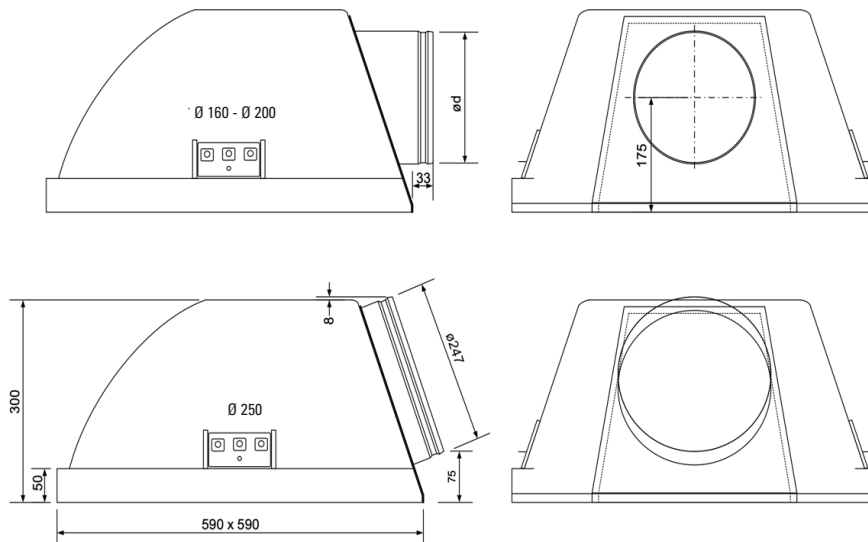

E-plenum

Licht gewicht EPS plenum, welke eenvoudig gemonteerd kan worden op 594 x 594 inlegroosters. Door de gegalvaniseerde stalen rechte aansluiting zit het plenum perfect op het rooster geïntegreerd.

- Toepasbaar op vele 594x594 inlegplafond roosters.
- Stalen rechte aansluiting.
- Thermisch geïsoleerd.
- Slechts 300mm hoog.

Eigenschappen:

- Lichtgewicht < 650 gram.
- Vlam dovend klasse -1.
- Isolerend
- Toepassing in systeemplafonds.

Aansluitingen:

- 160-200-250 mm

Montage:

- op 594 x 594 panelen

Maatvoering:

Indicatie luchthoeveelheden, mede afhankelijk van het rooster:

Ø	Qv m3/h
160	300
200	450
250	650

Verpakking: 48 stuks