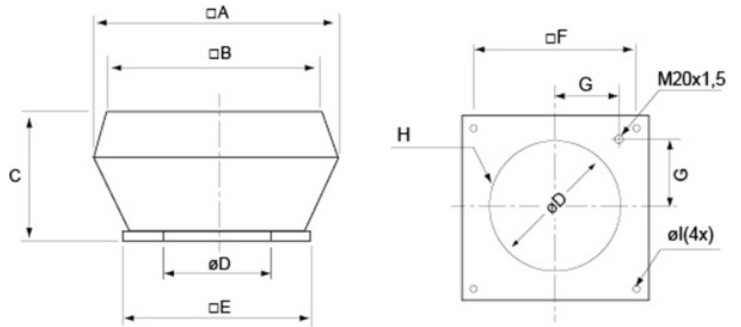

DVS/DHS/DVSI sileo ...E4 / E6 / EZ / EV: 1~ motor

DVS/DHS/DVSI sileo ...DV / ...

[Meer informatie vind u in onze online catalogus](#)

Afmeting

* diameter D refers to screw-hole-circuit

DVS/DVS sileo	□A	□B	C	∅D	□E	□F	G	H	∅l
190-225	370	295	170	213	335	245	105	6xM6	10(4x)