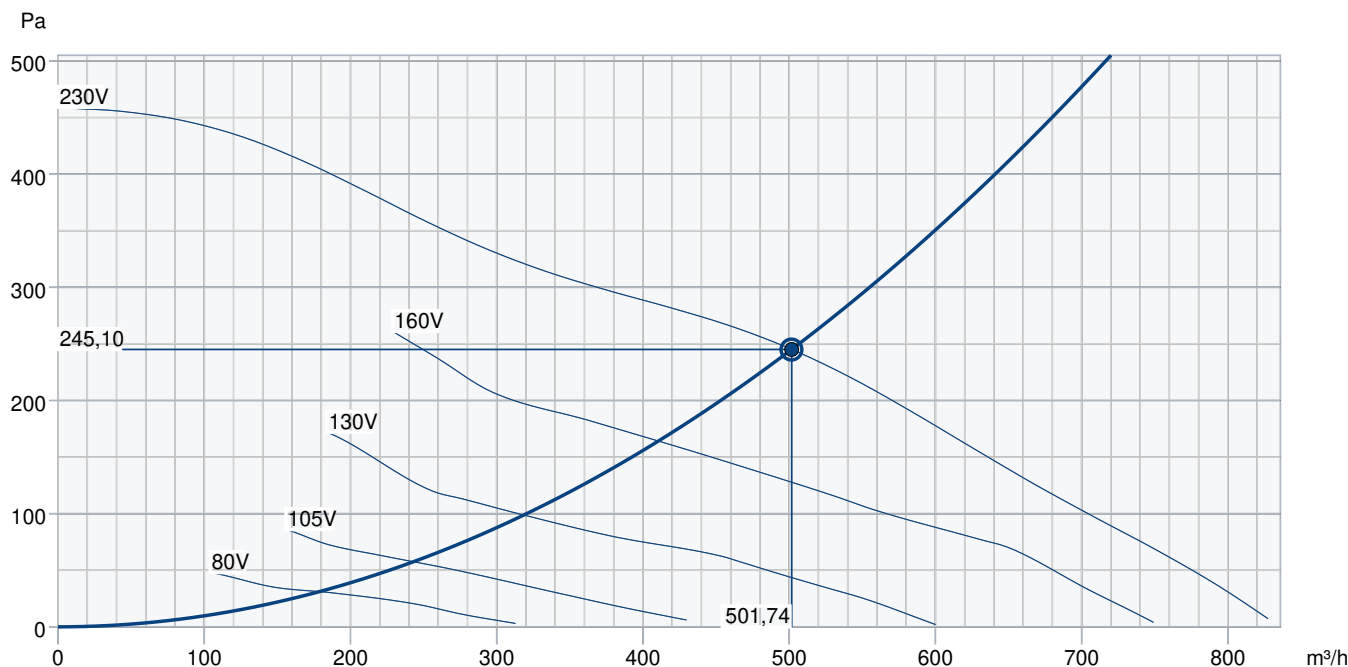

Bedrading

assignment

L=U1	blue
N=U2	black
Z	brown
PE	green/yellow

Technische parameters

Nominale gegevens	
Spanning (nominaal)	230 V
Frequentie	50 Hz
Fasen	1~
Ingangsvermogen	106 W
Ingangsstroom	0,47 A
Waaiersnelheid	2.549 toeren per minuut
Luchtstroom	max 768 m ³ /h
Capaciteit van condensator	2,5 µF
Temperatuur van getransporteerde lucht	max 60 °C
Max. temperatuur van getransporteerde lucht, bij snelheidsregeling	60 °C
Bescherming/classificatie	
Dichtheidsklasse, motor	IP44
Isolatieklasse	F
Gegevens volgens ErP	
ErP geschikt	ErP 2018
Afmetingen en gewichten	
Gewicht	4,5 kg
Anderen	
Motor type	AC

Prestaties curve

Hydraulische gegevens									
vereiste luchthoeveelheid	502 m³/h								
Vereiste statische druk	245 Pa								
Echte luchthoeveelheid	502 m³/h								
Statische druk werken	245 Pa								
Dichtheid van de lucht	1,204 kg/m³								
Vermogen	0,11 kW								
Ventilator controle - RPM	2.561 rpm								
Huidige	0,50 A								
SFP	0,774 kW/m³/s								
Stuurspanning	230,0 V								
Voedingsspanning	230 V								
Geluidsvermogensniveau	63	125	250	500	1k	2k	4k	8k	Totaal
Inlaat	dB(A) 34 45 56 59 62 64 59 54 68								
Buiten	dB(A) 35 47 57 61 63 66 60 55 70								
Accessoires									