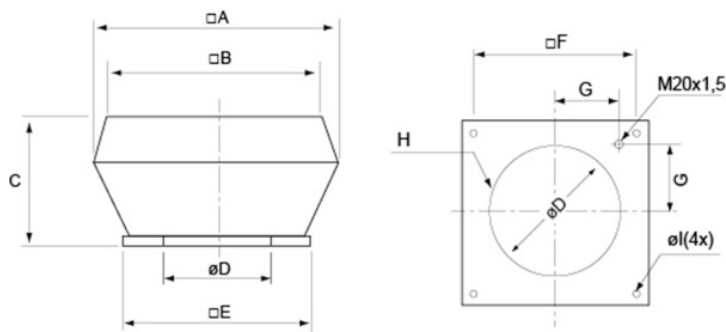

Afmeting

* diameter D refers to screw-hole-circuit

DVS/DVS sileo	□A	□B	C	∅D	□E	□F	G	H	∅I
190-225	370	295	170	213	335	245	105	6xM6	10(4x)