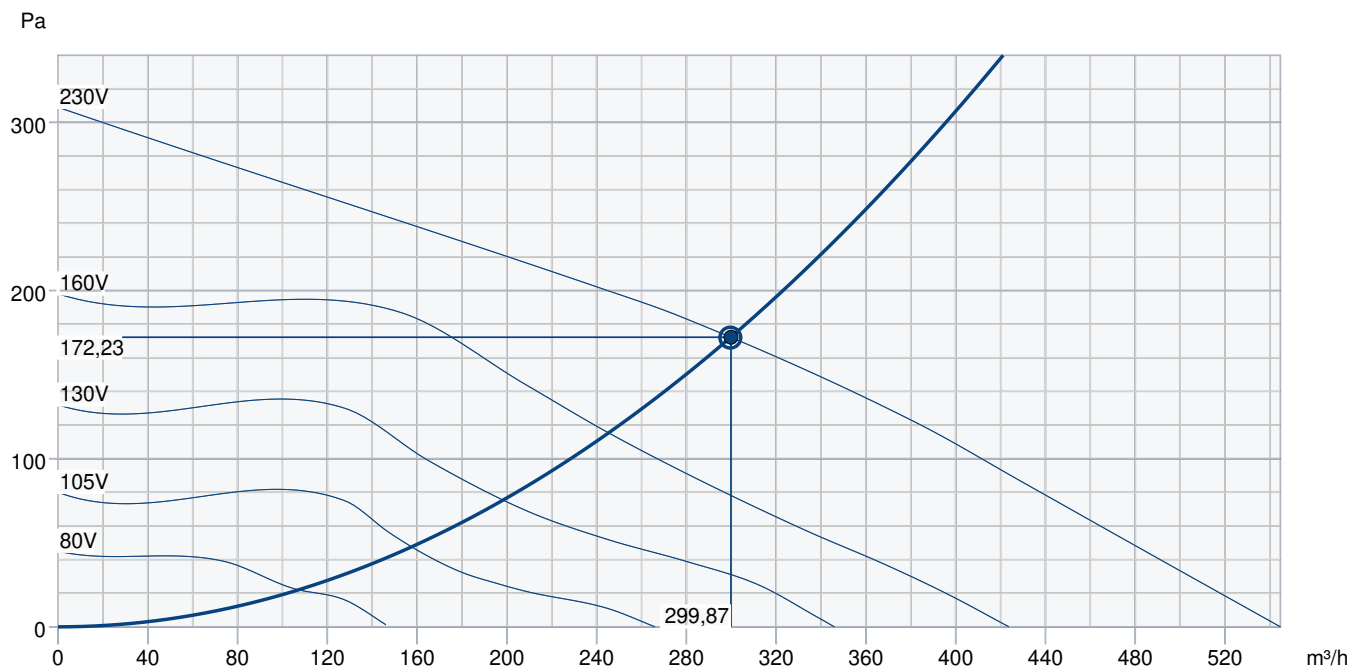

Technische parameters

Nominale gegevens	
Spanning (nominaal)	230 V
Frequentie	50 Hz
Fasen	1~
Ingangsvermogen	54 W
Ingangsstroom	0,23 A
Waaiersnelheid	2.334 toeren per minuut
Luchtstroom	max 545 m ³ /h
Capaciteit van condensator	2 μF
Temperatuur van getransporteerde lucht	max 65 °C
Max. temperatuur van getransporteerde lucht, bij snelheidsregeling	65 °C
Bescherming/classificatie	
Dichtheidsklasse, motor	IP44
Isolatieklasse	B
Gegevens volgens ErP	
ErP geschikt	ErP 2018
Afmetingen en gewichten	
Gewicht	4,8 kg
Anderen	
Motor type	AC

Bedrading

assignment

L=U1 blue

N=U2 black

Z brown

PE green/yellow

Prestaties curve

Hydraulische gegevens									
vereiste luchthoeveelheid	300 m³/h								
Vereiste statische druk	172 Pa								
Echte luchthoeveelheid	300 m³/h								
Statische druk werken	172 Pa								
Dichtheid van de lucht	1,204 kg/m³								
Vermogen	0,05 kW								
Ventilator controle - RPM	2.335 rpm								
Huidige	0,20 A								
SFP	0,649 kW/m³/s								
Stuurspanning	230,0 V								
Voedingsspanning	230 V								
Geluidsvermogensniveau	63	125	250	500	1k	2k	4k	8k	Totaal
Inlaat	dB(A) 24 32 48 50 54 54 51 42 59								
Buiten	dB(A) 26 33 47 54 58 59 52 44 63								
Accessoires									