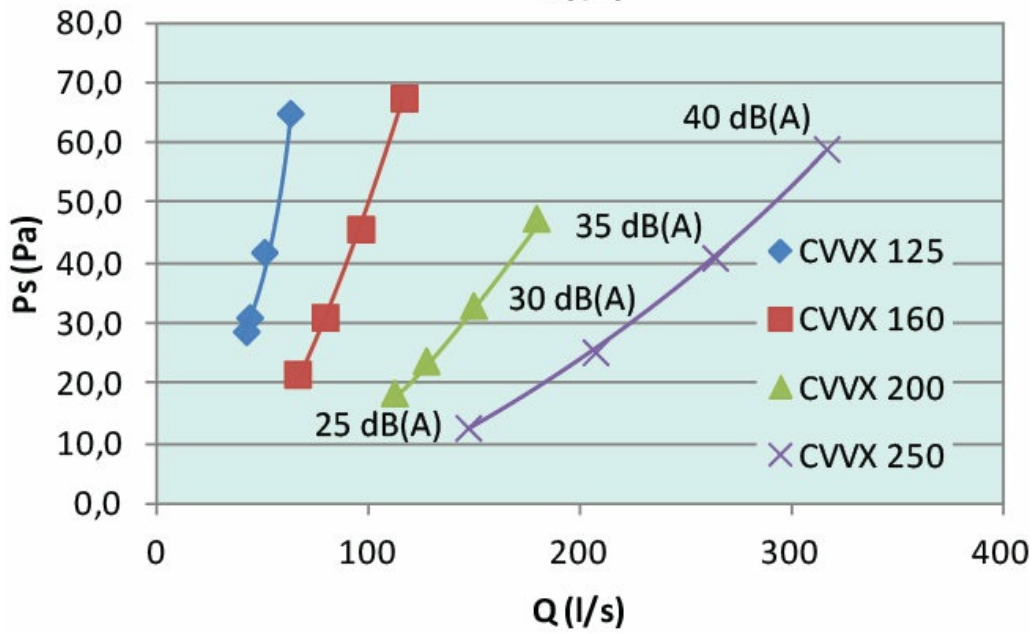

CVVX 250, Comb. unit, RAL9005

Luchttoevoer, luchtafvoer, DN 250mm

Itemnummer: 8498

Variant: Standaard

Technische parameters

Afmetingen en gewichten

Gewicht

8,1 kg

Prestaties

Outlet

Inlet

Afmeting

A	B	C	øD	E	
680	550	350	250	136	[mm]