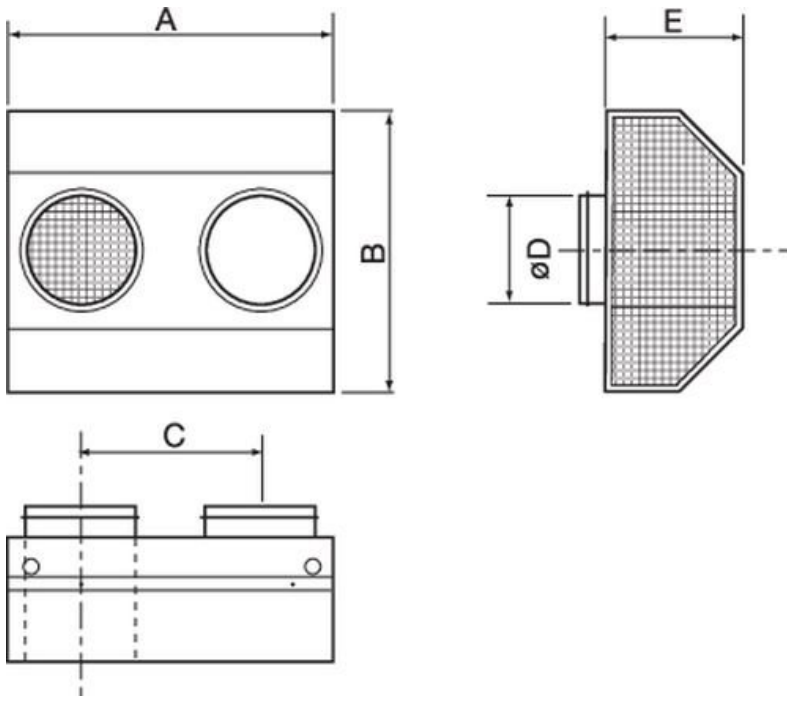

CVVX 250, Comb. unit, RAL9005

Luchttoevoer, luchtafvoer, DN 250mm

Itemnummer: 8498

Variant: Standaard

Technische parameters

Afmetingen en gewichten

Gewicht

8,1 kg

Prestaties

Outlet

Inlet

Afmeting

A	B	C	øD	E	
680	550	350	250	136	[mm]