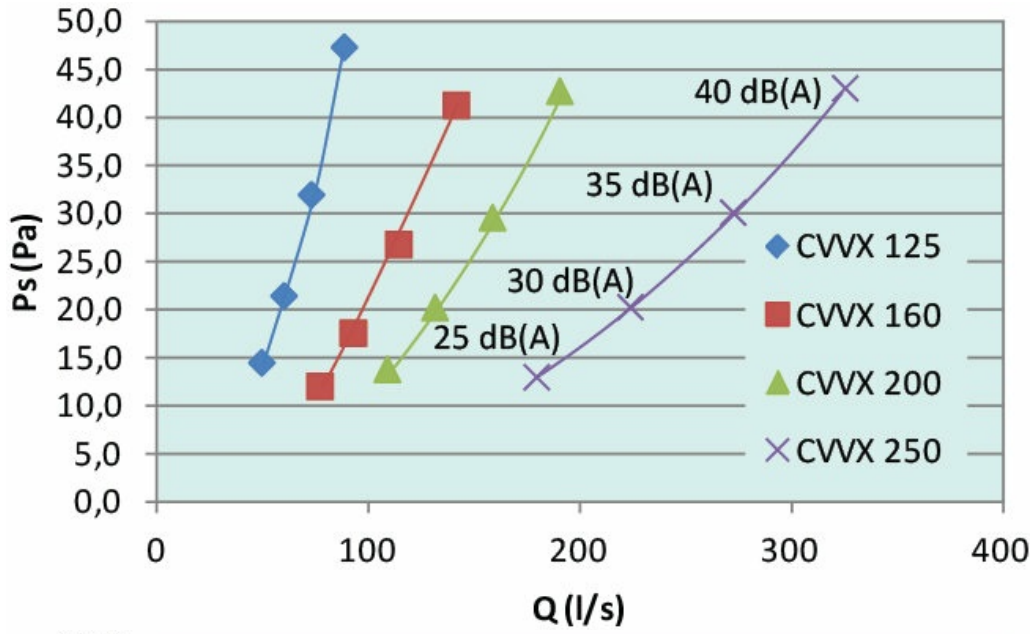

CVVX 250, Comb. unit, RAL9005

Luchttoevoer, luchtafvoer, DN 250mm

Itemnummer: 8498

Variant: Standaard

Technische parameters

Afmetingen en gewichten

Gewicht

8,1 kg

Prestaties

Outlet

Inlet

Afmeting

A	B	C	øD	E	
680	550	350	250	136	[mm]