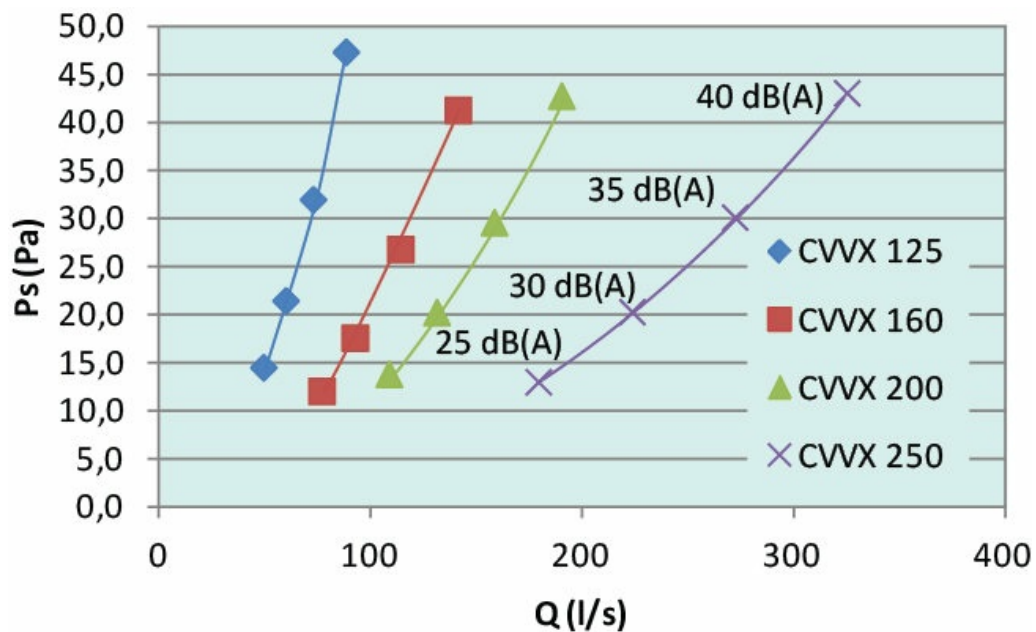

CVVX 200 Combi grille, black

RAL 9005

Itemnummer: [25395](#)

Variant: Standaard

Technische parameters

Afmetingen en gewichten

Gewicht

5,2 kg

Prestaties

Outlet

Inlet

Afmeting

A	B	C	øD	E	
550	402	255	200	130	[mm]