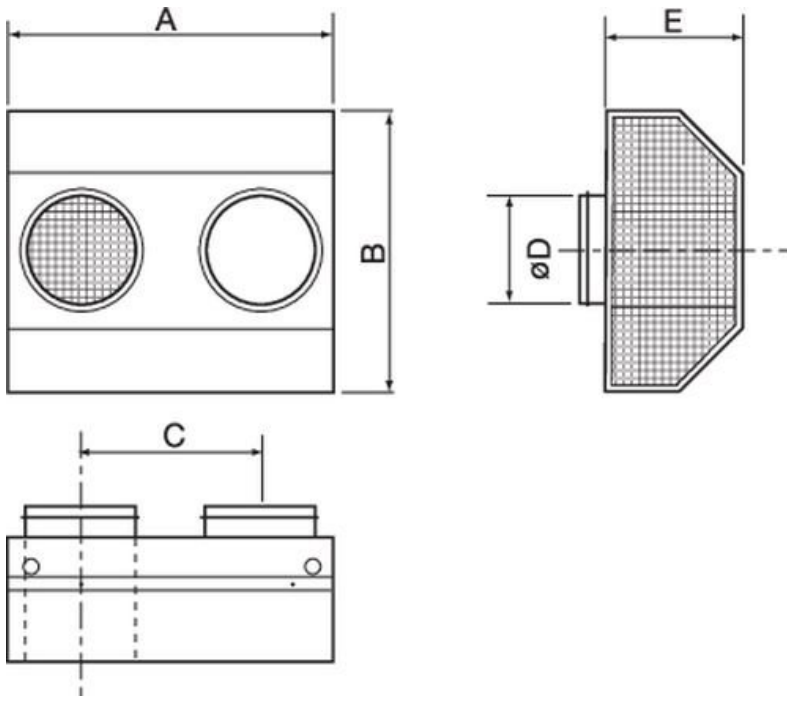

CVVX 200 Combi grille, black

RAL 9005

Itemnummer: [25395](#)

Variant: Standaard

Technische parameters

Afmetingen en gewichten

Gewicht

5,2 kg

Prestaties

Outlet

Inlet

Afmeting

A	B	C	øD	E	
550	402	255	200	130	[mm]