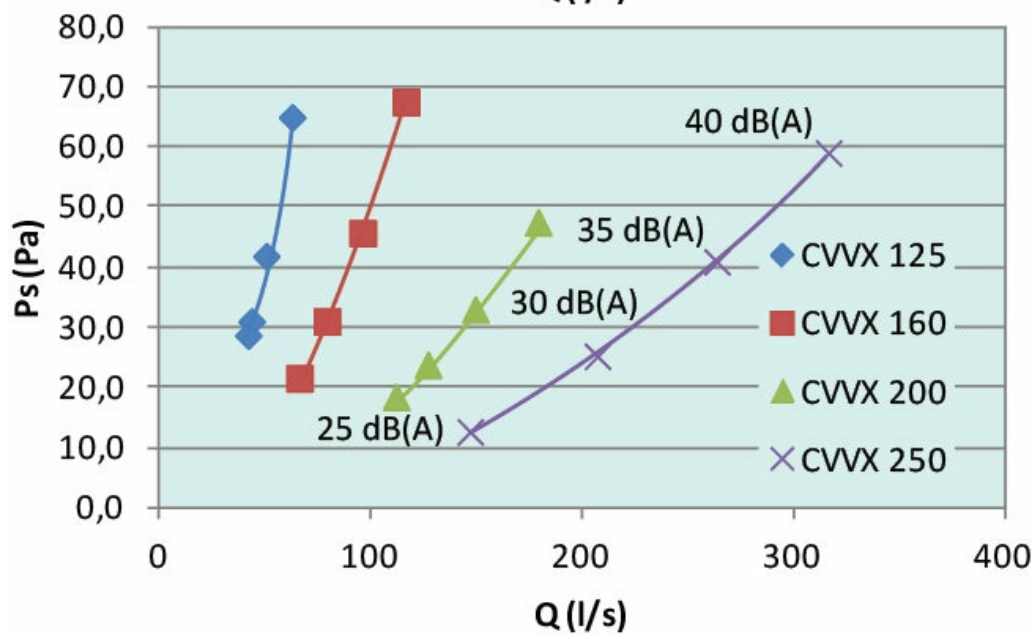

CVVX 200 Combi grille, black

RAL 9005

Itemnummer: [25395](#)

Variant: Standaard

Technische parameters

Afmetingen en gewichten

Gewicht

5,2 kg

Prestaties

Outlet

Inlet

Afmeting

A	B	C	øD	E	
550	402	255	200	130	[mm]