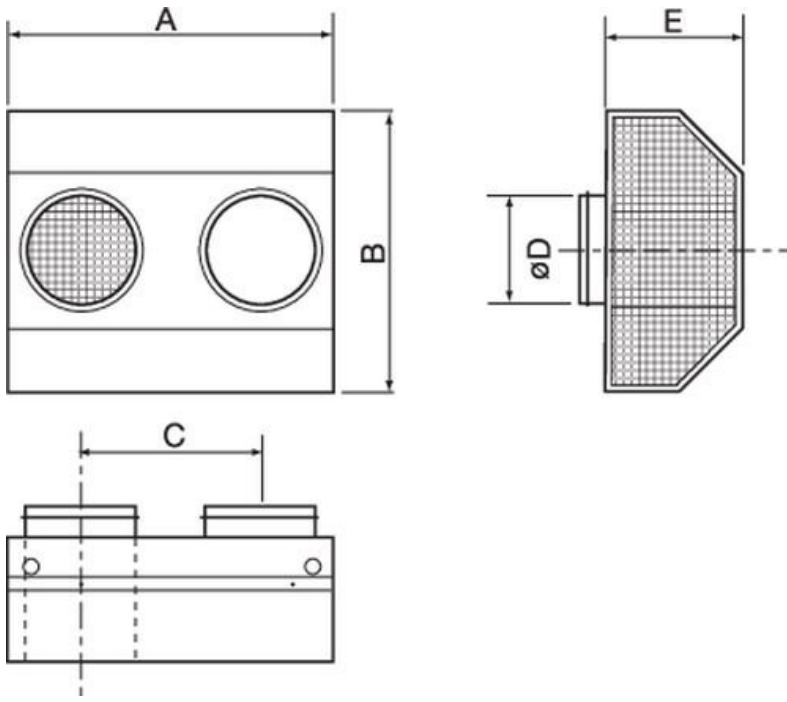

CVVX 160 Combi grille, black

RAL 9005

Itemnummer: [25394](#)

Variant: Standaard

Technische parameters

Afmetingen en gewichten

Gewicht

4,38 kg

Prestaties

Outlet

Inlet

Afmeting

| A | B | C | øD | E | |
|-----|-----|-----|-----|-----|------|
| 470 | 362 | 215 | 160 | 130 | [mm] |