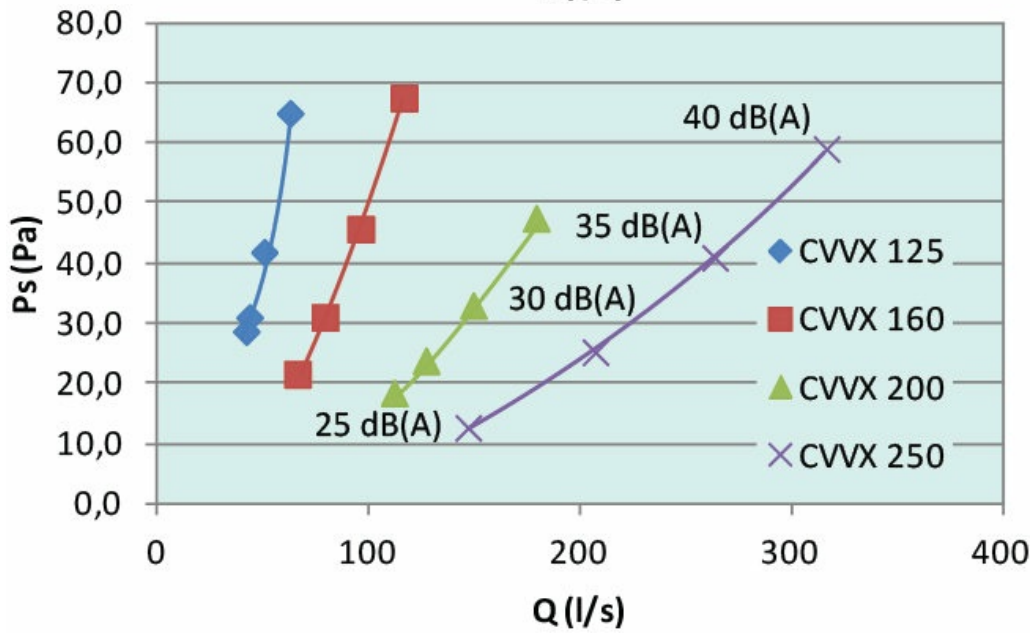

CVVX 160 Combi grille, black

RAL 9005

Itemnummer: [25394](#)

Variant: Standaard

Technische parameters

Afmetingen en gewichten

Gewicht

4,38 kg

Prestaties

Outlet

Inlet

Afmeting

| A | B | C | øD | E | |
|-----|-----|-----|-----|-----|------|
| 470 | 362 | 215 | 160 | 130 | [mm] |