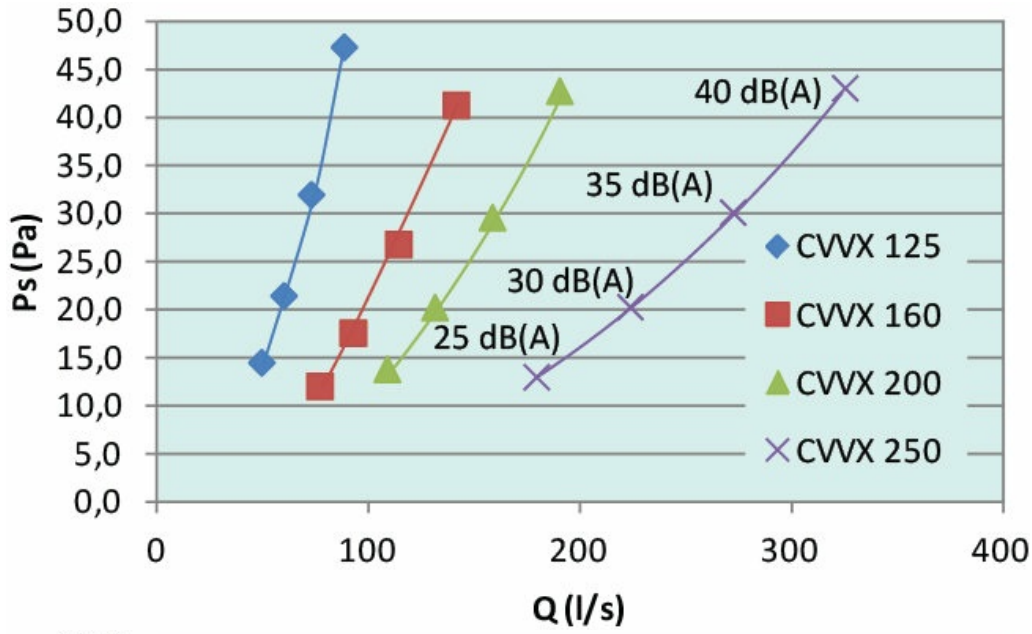

CVVX 160 Combi grille, black

RAL 9005

Itemnummer: [25394](#)

Variant: Standaard

Technische parameters

Afmetingen en gewichten

Gewicht

4,38 kg

Prestaties

Outlet

Inlet

Afmeting

| A | B | C | øD | E | |
|-----|-----|-----|-----|-----|------|
| 470 | 362 | 215 | 160 | 130 | [mm] |