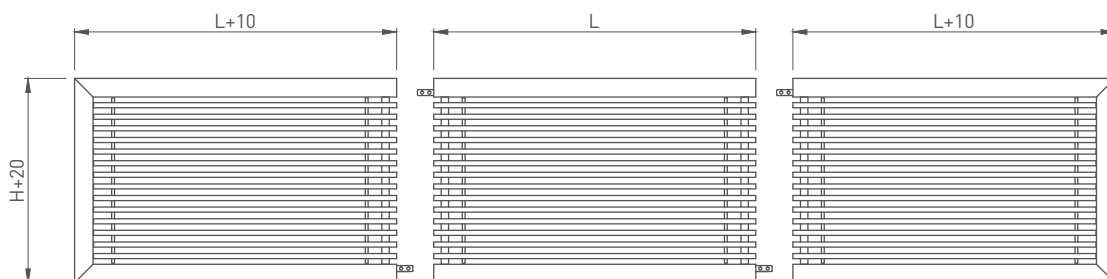

EIND-EN MIDDENSTUK

AK700L

AK700M

AK700R