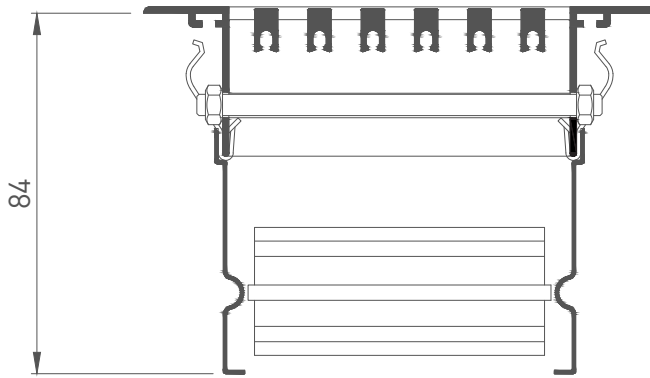

TECHNISCHE INFORMATIE

TOEPASSING	Uitblaasrichting	Horizontaal, verticaal
	Uitblaasstype	Lineair/toevoer of afvoer
CONSTRUCTIE	Vorm	Rechthoekig
	Min. lengte	100 mm
	Max. lengte	2000 mm
	Stappen in lengte	1 mm
	Min. hoogte	37,5 mm
	Max. hoogte	250 mm
	Stappen in hoogte	12,5 mm
	Installatie diepte	35 mm
MATERIAAL	Standaard materiaal	Geanodiseerd aluminium
	Standaard afwerking	Satijn geanodiseerd 11µm
	Afwerkingsmogelijkheden	Poederlak RAL
MONTAGE	Montage opties	Onzichtbare bevestiging met montageclips

Volumeregelklep

DP100

Aansluitplenum

STAAFROOSTER VOOR VLOERMONTAGE

AK700 AK720

DOORSNEDE

Alle afmetingen in mm.

MONTAGE & BEDIENINGSINSTRUCTIES

AK707
AK727

i Volumeregelklep type: GT007 uitsluitend beschikbaar vanaf een hoogte van 75 mm.

AK709
AK729

i Volumeregelklep type: 9 uitsluitend beschikbaar in de nominale hoogtes van 38, 50 en 63 mm.
NIET AFZONDERLIJK VERKRIJGBAAR

AK720C

HOE BESTELLEN:

AK700 HOEKSTUK, H = 200 MM

A	K	7	0	0	C	-	0	3	0	0	0	2	0	0
							binnenmaat hoekstuk				H			

i De hoekstukken worden in één stuk geleverd in de afmetingen binnenmaat 300 x 300 mm nominaal (zie tek.). In standaard uitvoering zijn de hoekstukken 90°.