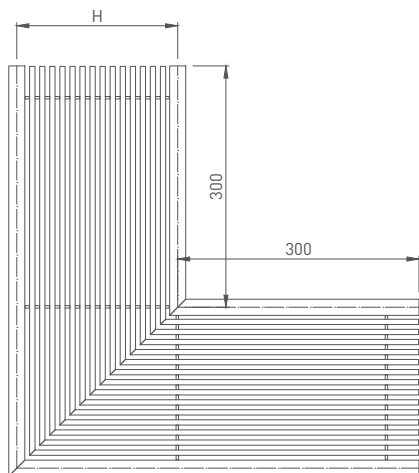

TECHNISCHE INFORMATIE

TOEPASSING	Uitblaasrichting	Horizontaal, verticaal
	Uitblaasstype	Lineair/toevoer of afvoer
CONSTRUCTIE	Vorm	Rechthoekig
	Min. lengte	100 mm
	Max. lengte	2000 mm
	Stappen in lengte	1 mm
	Min. hoogte	37,5 mm
	Max. hoogte	250 mm
	Stappen in hoogte	12,5 mm
	Installatie diepte	35 mm
MATERIAAL	Standaard materiaal	Geanodiseerd aluminium
	Standaard afwerking	Satijn geanodiseerd 11µm
	Afwerkingsmogelijkheden	Poederlak RAL
MONTAGE	Montage opties	Onzichtbare bevestiging met montageclips

H	D	P
38	21	56
50	33	67
63	46	81

EIND-EN MIDDENSTUK

AK700L

AK700M

AK700R

STAAFROOSTER VOOR VLOERMONTAGE

AK700 AK720

HOEKSTUK

AK720C

HOE BESTELLEN:

AK700 HOEKSTUK, H = 200 MM

A	K	7	0	0	C	-	0	3	0	0	0	2	0	0
							binnenmaat hoekstuk				H			

i De hoekstukken worden in één stuk geleverd in de afmetingen binnenmaat 300 x 300 mm nominaal (zie tek.). In standaard uitvoering zijn de hoekstukken 90°.