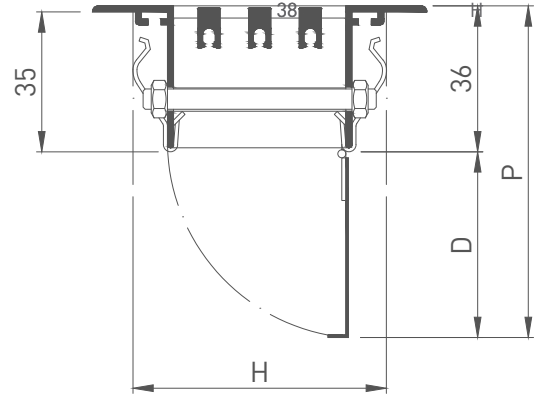

TECHNISCHE INFORMATIE

TOEPASSING	Uitblaasrichting	Horizontaal, verticaal
	Uitblaasstype	Lineair/toevoer of afvoer
CONSTRUCTIE	Vorm	Rechthoekig
	Min. lengte	100 mm
	Max. lengte	2000 mm
	Stappen in lengte	1 mm
	Min. hoogte	37,5 mm
	Max. hoogte	250 mm
	Stappen in hoogte	12,5 mm
	Installatie diepte	35 mm
MATERIAAL	Standaard materiaal	Geanodiseerd aluminium
	Standaard afwerking	Satijn geanodiseerd 11µm
	Afwerkingsmogelijkheden	Poederlak RAL
MONTAGE	Montage opties	Onzichtbare bevestiging met montageclips

Volumeregelklep

DP100

Aansluitplenum

STAAFROOSTER VOOR VLOERMONTAGE

AK700 AK720

DOORSNEDE

Alle afmetingen in mm.

MONTAGE & BEDIENINGSINSTRUCTIES

AK707
AK727

i Volumeregelklep type: GT007 uitsluitend beschikbaar vanaf een hoogte van 75 mm.

AK709
AK729

i Volumeregelklep type: 9 uitsluitend beschikbaar in de nominale hoogtes van 38, 50 en 63 mm.
NIET AFZONDERLIJK VERKRIJGBAAR

AK720C

HOE BESTELLEN:

AK700 HOEKSTUK, H = 200 MM

A	K	7	0	0	C	-	0	3	0	0	0	2	0	0
							binnenmaat hoekstuk				H			

i De hoekstukken worden in één stuk geleverd in de afmetingen binnenmaat 300 x 300 mm nominaal (zie tek.). In standaard uitvoering zijn de hoekstukken 90°.