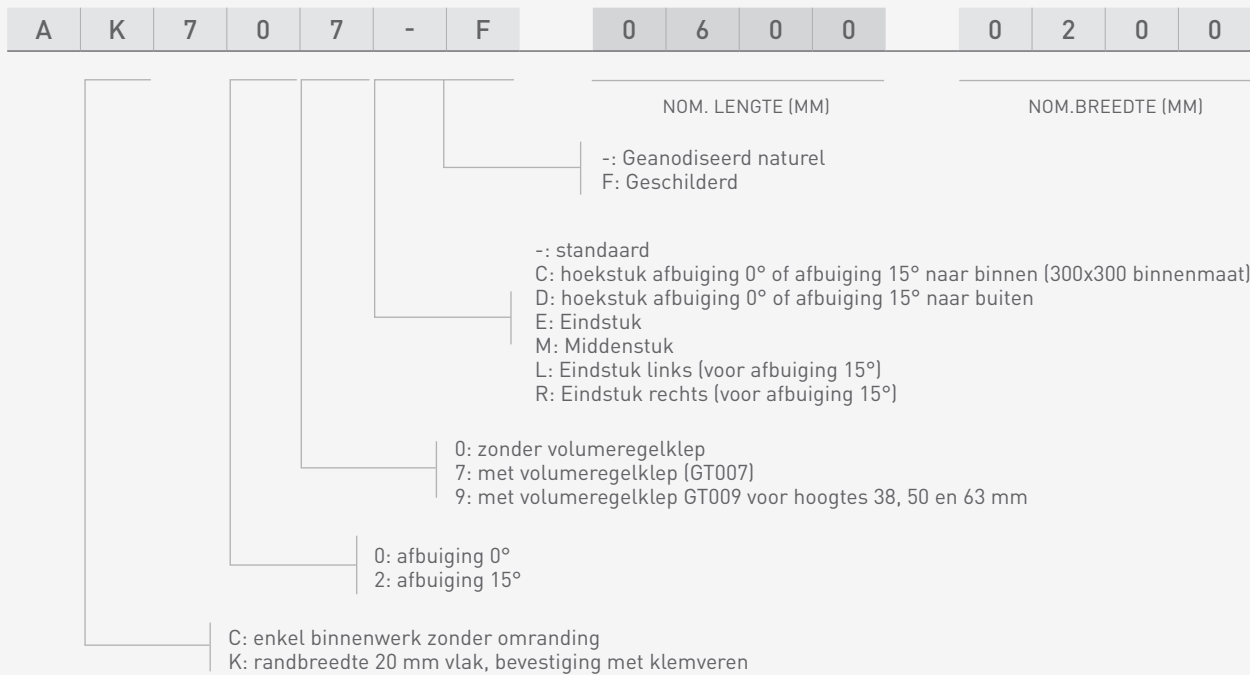

AK720C

HOE BESTELLEN:

AK700 HOEKSTUK, H = 200 MM

A	K	7	0	0	C	-	0	3	0	0	0	2	0	0
							binnenmaat hoekstuk				H			

i De hoekstukken worden in één stuk geleverd in de afmetingen binnenmaat 300 x 300 mm nominaal (zie tek.). In standaard uitvoering zijn de hoekstukken 90°.

HOE BESTELLEN

*NOOT: L (links) en R (rechts) kijkend frontaal op de rooster, afbuiging naar omlaag