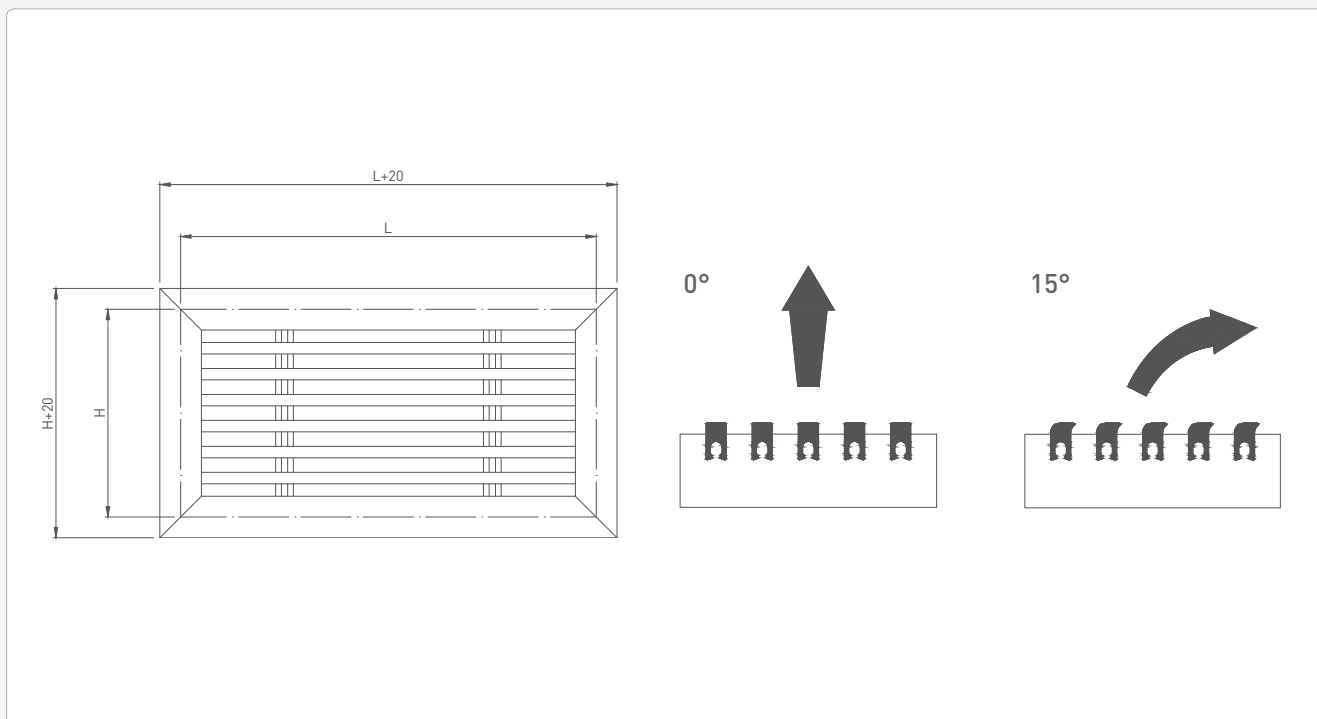

TECHNISCHE INFORMATIE

TOEPASSING	Uitblaasrichting	Horizontaal, verticaal
	Uitblaasstype	Lineair/toevoer of afvoer
CONSTRUCTIE	Vorm	Rechthoekig
	Min. lengte	100 mm
	Max. lengte	2000 mm
	Stappen in lengte	1 mm
	Min. hoogte	37,5 mm
	Max. hoogte	250 mm
	Stappen in hoogte	12,5 mm
	Installatie diepte	35 mm
MATERIAAL	Standaard materiaal	Geanodiseerd aluminium
	Standaard afwerking	Satijn geanodiseerd 11µm
	Afwerkingsmogelijkheden	Poederlak RAL
MONTAGE	Montage opties	Onzichtbare bevestiging met montageclips

SNELSELECTIETABEL

AK700 TOEVOER

Q [m³/h]		L [mm]							
H [mm]	Lw	200	300	400	500	600	700	800	1000
37,5	25 dB(A)	28	40	51	62	72	81	90	107
	35 dB(A)	45	65	83	101	117	132	147	175
50	25 dB(A)	42	60	78	94	109	123	137	163
	35 dB(A)	68	98	127	153	177	201	223	265
75	25 dB(A)	67	96	124	150	174	197	219	259
	35 dB(A)	109	157	202	244	283	321	356	423
100	25 dB(A)	90	129	166	201	233	264	293	347
	35 dB(A)	146	211	271	327	380	430	477	566
150	25 dB(A)	132	191	245	296	343	389	432	512
	35 dB(A)	216	312	400	483	561	635	705	837
200	25 dB(A)	174	250	321	388	450	510	566	671
	35 dB(A)	284	410	526	635	738	835	927	1099
250	25 dB(A)	215	310	398	480	557	631	700	830
	35 dB(A)	353	509	653	788	915	1035	1149	1362

AK700

STAAFROOSTER VOOR VLOERMONTAGE

Variaties **AK700** **AK720**

Het aluminium staafrooster type AK700 is geschikt voor de toe- en afvoer van gekoelde en verwarmde lucht, met rechte staven of met 15° afbuiging. Het rooster kan in de vloer gemonteerd worden waar een strakke esthetische uitvoering gewenst is. Standaardlevering met montageclips. Standaard satijn glanzend geanodiseerd.

[Architecturale afwerking.](#)

[Geschikt voor vloermontage.](#)

[Eenvoudig te installeren dankzij montage clips.](#)

BODEN

1 SEITIGER WURF

RECTANGULÄRE EXECUTION

TOEBEHOREN

GT007

Volumeregelklep

DP100

Aansluitplenum

STAAFROOSTER VOOR VLOERMONTAGE

AK700 AK720

DOORSNEDE

Alle afmetingen in mm.