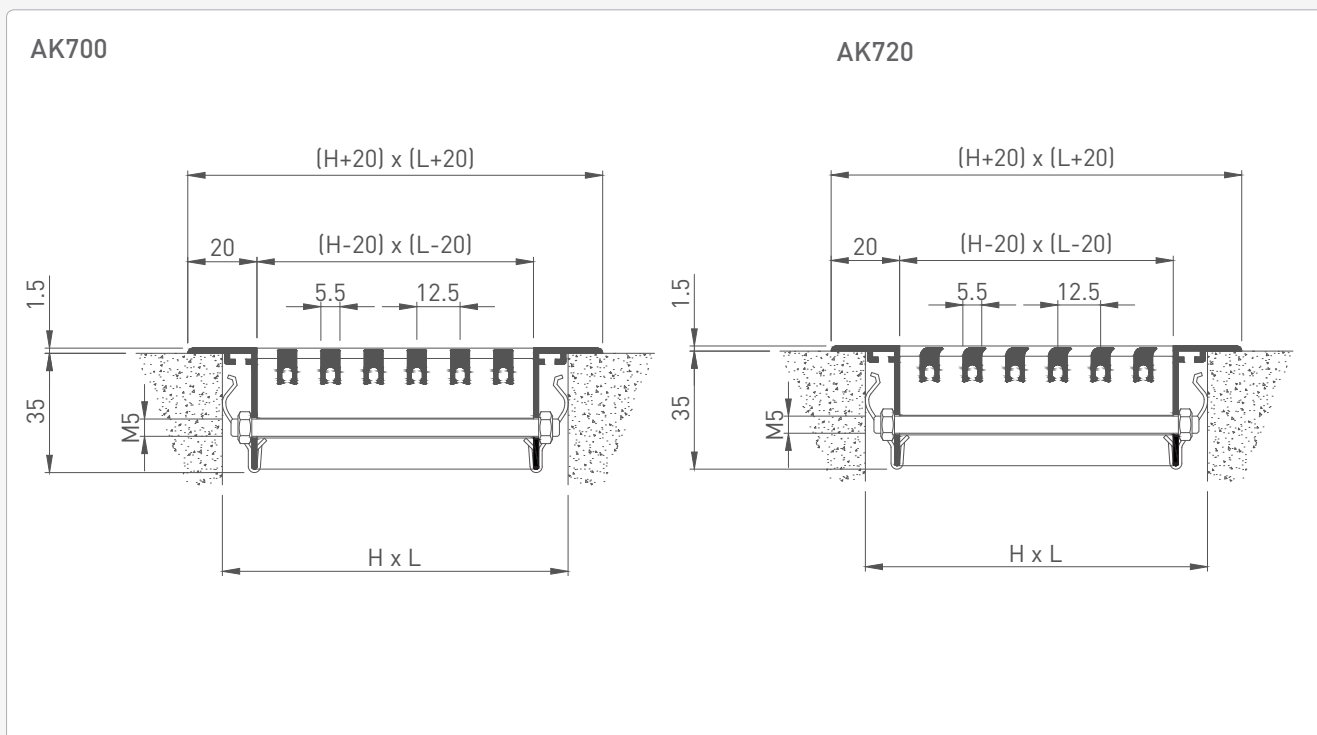

TECHNISCHE INFORMATIE

TOEPASSING	Uitblaasrichting	Horizontaal, verticaal
	Uitblaasstype	Lineair/toevoer of afvoer
CONSTRUCTIE	Vorm	Rechthoekig
	Min. lengte	100 mm
	Max. lengte	2000 mm
	Stappen in lengte	1 mm
	Min. hoogte	37,5 mm
	Max. hoogte	250 mm
	Stappen in hoogte	12,5 mm
	Installatie diepte	35 mm
MATERIAAL	Standaard materiaal	Geanodiseerd aluminium
	Standaard afwerking	Satijn geanodiseerd 11µm
	Afwerkingsmogelijkheden	Poederlak RAL
MONTAGE	Montage opties	Onzichtbare bevestiging met montageclips

SNELSELECTIETABEL

AK700 TOEVOER

Q [m³/h]		L [mm]							
H [mm]	Lw	200	300	400	500	600	700	800	1000
37,5	25 dB(A)	28	40	51	62	72	81	90	107
	35 dB(A)	45	65	83	101	117	132	147	175
50	25 dB(A)	42	60	78	94	109	123	137	163
	35 dB(A)	68	98	127	153	177	201	223	265
75	25 dB(A)	67	96	124	150	174	197	219	259
	35 dB(A)	109	157	202	244	283	321	356	423
100	25 dB(A)	90	129	166	201	233	264	293	347
	35 dB(A)	146	211	271	327	380	430	477	566
150	25 dB(A)	132	191	245	296	343	389	432	512
	35 dB(A)	216	312	400	483	561	635	705	837
200	25 dB(A)	174	250	321	388	450	510	566	671
	35 dB(A)	284	410	526	635	738	835	927	1099
250	25 dB(A)	215	310	398	480	557	631	700	830
	35 dB(A)	353	509	653	788	915	1035	1149	1362

AK700

STAAFROOSTER VOOR VLOERMONTAGE

Variaties **AK700** **AK720**

Het aluminium staafrooster type AK700 is geschikt voor de toe- en afvoer van gekoelde en verwarmde lucht, met rechte staven of met 15° afbuiging. Het rooster kan in de vloer gemonteerd worden waar een strakke esthetische uitvoering gewenst is. Standaardlevering met montageclips. Standaard satijn glanzend geanodiseerd.

[Architecturale afwerking.](#)

[Geschikt voor vloermontage.](#)

[Eenvoudig te installeren dankzij montage clips.](#)

BODEN

1 SEITIGER WURF

RECTANGULÄRE EXECUTION

TOEBEHOREN

GT007

Volumeregelklep

DP100

Aansluitplenum

STAAFROOSTER VOOR VLOERMONTAGE

AK700 AK720

DOORSNEDE

Alle afmetingen in mm.